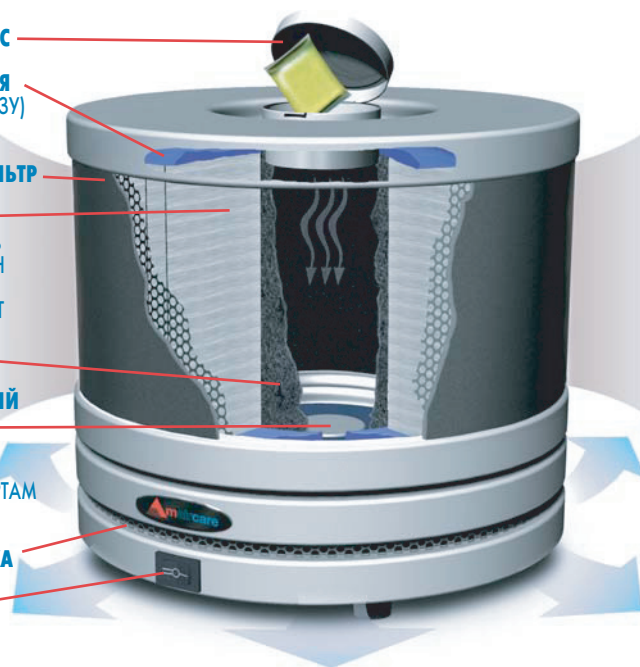

ПОТОК ЧИСТОГО ВОЗДУХА

РЕГУЛЯТОР СКОРОСТИ (2 ПОЛОЖЕНИЯ)

amaircare®
Cleaning the air you breathe.

Разработано и изготовлено корпорацией Amaircare, Миссиссуга, Канада.

© Amaircare – торговая марка корпорации Amaircare, зарегистрированная в США. Корпорация Amaircare оставляет за собой право изменять любые характеристики без уведомления.
www.amaircare.ru